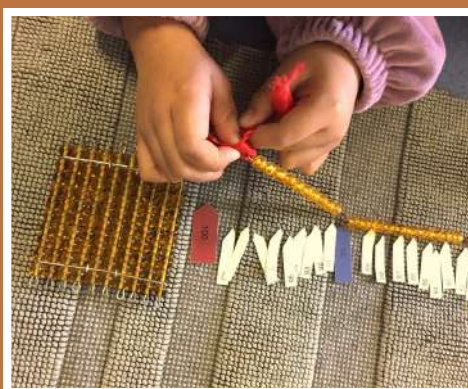

# laboratori MONTESSORIANI

SCUOLA PRIMARIA A. ZADRA

LARGO CADUTI DELLE FOIBE 7, RIVA DEL GARDA

SABATO  
3 FEBBRAIO  
ORE 10.00-12.00

L'ASSOCIAZIONE MONTESSORI ALTO GARDA E LEDRO IN COLLABORAZIONE CON L'ISTITUTO COMPRENSIVO RIVA2, PROPONE LABORATORI MONTESSORIANI DESTINATI AI BAMBINI DELL'ULTIMO ANNO DI QUALSIASI SCUOLA DELL'INFANZIA.

(RICORDIAMO CHE LA SEZIONE PRIMARIA MONTESSORI ZADRA È SOVRACOMUNALE E COPRE IL BACINO D'UTENZA DELL'INTERA BUSA)  
I BAMBINI, ACCOMPAGNATI DALLE NOSTRE MAESTRE, POTRANNO APPROCCIARSI IN MODO CONCRETO ALLA SCRITTURA E AI NUMERI ATTRAVERSO L'USO DEL MATERIALE DI SVILUPPO.